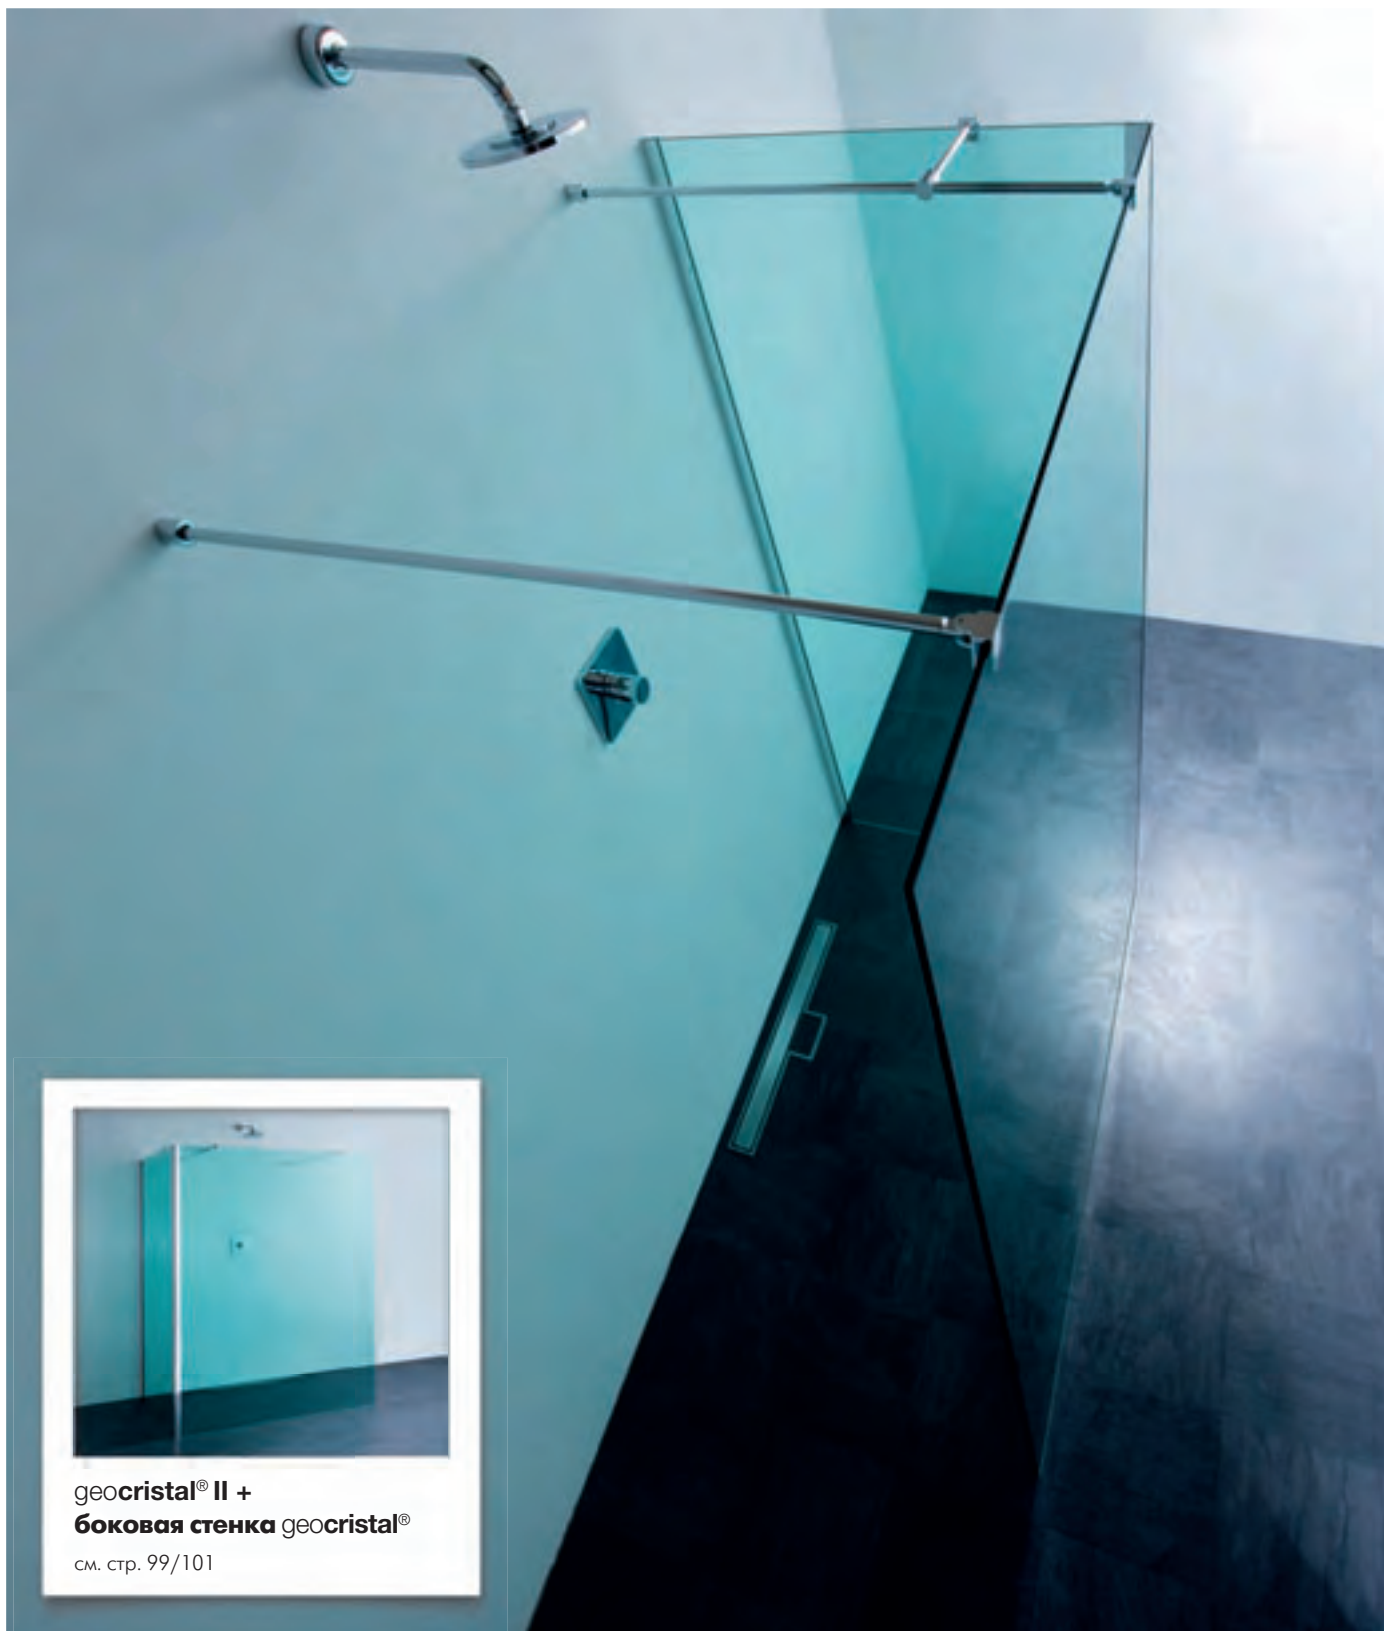

geocrystal® I + geocrystal-nova®

Открывающаяся наружу распашная дверь с одним
неподвижным боковым элементом, см. стр. 99

Душевые кабины GEO, высокое качество и эстетика

geocrystal® II

Не примыкающая к стене душевая шторка
из безопасного стекла ESG (8 мм)
с двумя опорными профилями из хромированного металла
макс. длина 1500 мм
см. стр. 99

Общая высота 2000 мм
Общая ширина макс. 1600 мм

Душевые кабины GEO, высокое качество и эстетика

geocrystal® II

Декор стекла: благородный серый
см. стр. 99

**geocrystal® II +
боковая стенка geocrystal®**

см. стр. 101

Душевые кабины GEO, высокое качество и эстетика

**геоcristal® II +
боковая стенка геоcristal®**

см. стр. 99/101

**geocrystal® II + geocrystal® +
боковая стенка geocrystal-nova®**

Открывающаяся наружу распашная дверь с...

Открывающаяся наружу распашная дверь,
см. стр. 99-101

Душевые кабины GEO, высокое качество и эстетика

Душевые кабины GEO, высокое качество и эстетика

geowell® duo

Душевая шторка, две секции из безопасного стекла ESG (8 мм) с профилями для настенного монтажа и свободно определяемым, фиксированным положением см. стр. 103