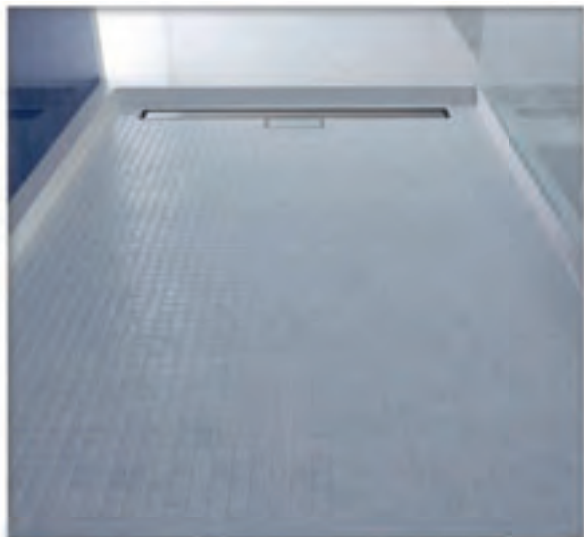

Плоские душевые поддоны + душевые желоба

Душевой желоб

„LINEARIS“ Super60

см. стр. 125

Плоский душевой поддон под плитку

с четырехсторонним уклоном и интегрированным стоком, посередине монтаж вровень с полом, пригоден для въезда на инвалидной коляске, см. стр. 126

Плоский душевой поддон под плитку

с односторонним уклоном и интегрированным душевым желобом **„LINEARIS“ Super60**, монтаж вровень с полом, пригоден для въезда на инвалидной коляске, см. стр. 126

решетка из нержавеющей стали легко снимается для чистки...