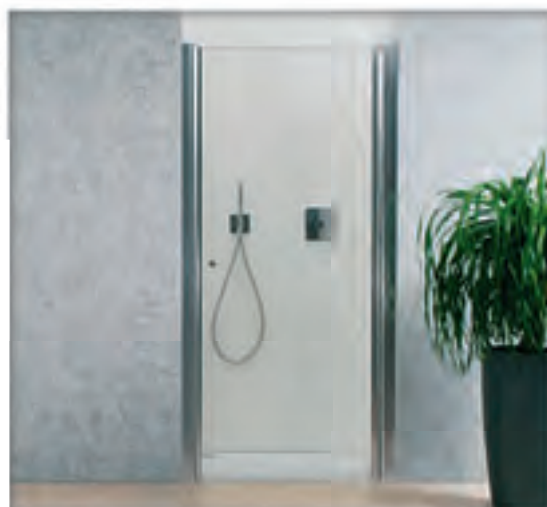

декор стекла **mastercarré**

см. стр. 93

Общая высота 1750 мм
2022 мм
Общая ширина макс. 1100 мм

Ручка-кнопка, хромированная

geoswing® 2000

Дверь в душевую нишу из безопасного стекла ESG (5 мм)

Открывающаяся наружу распашная дверь

Декор стекла **geoklar**

gealba® 1007

Дверь в душевую нишу из безопасного стекла ESG (5 мм)

Открывающаяся наружу распашная дверь с одной неподвижной секцией, см. стр. 87

Общая высота 1922 мм
Общая ширина до 1200 мм