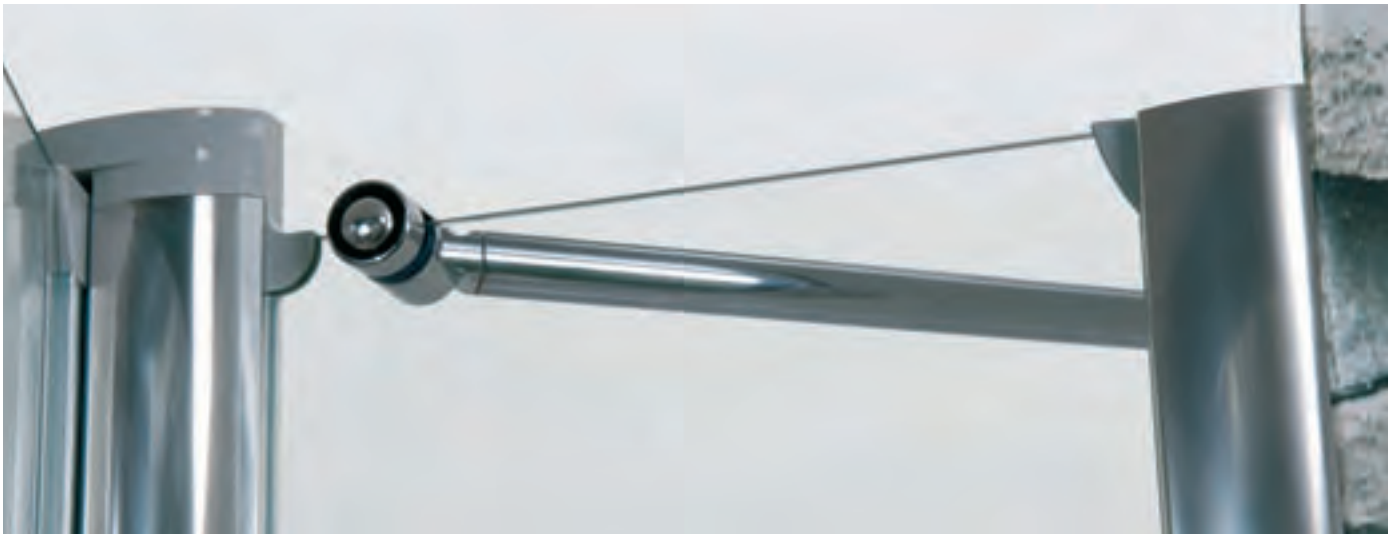

geopalba® 2007 XXL

Дверь в душевую нишу из безопасного стекла ESG (5 мм)
Двустворчатая качающаяся, открывающаяся вовнутрь и наружу дверь с двумя неподвижными секциями
см. стр. 87

Общая высота 1922 мм
Общая ширина макс. 2000 мм