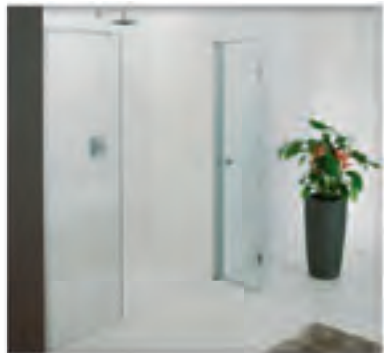

geoswing® 2070 XL

см. стр. 90