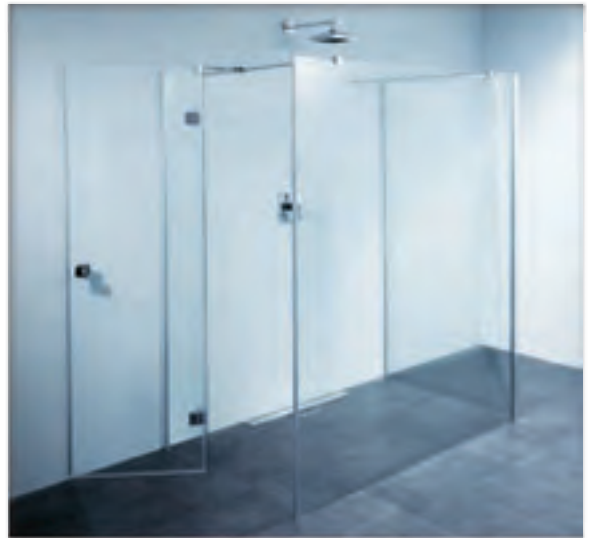

...одной неподвижной боковой секцией,
см. стр. 99-101