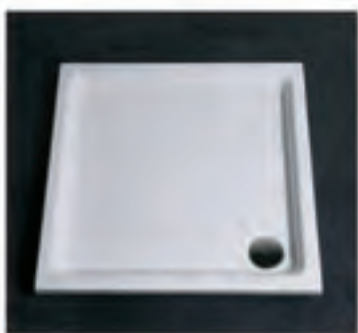

Четырехугольный душевой поддон
макс. глубина внутри 70 мм
различных размеров, см. стр. 122