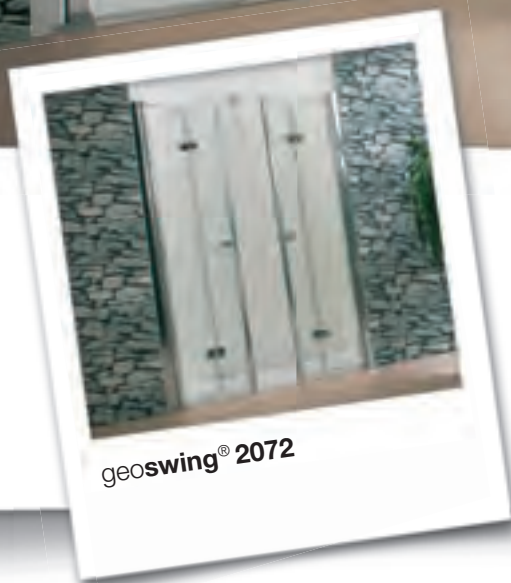

Душевые кабины GEO, свежесть и активность

geoswing® 2072

Дверь в душевую нишу из безопасного стекла ESG (5 мм)
Двустворчатая распашная дверь с разделенными пополам створками, открывающимися вовнутрь и наружу см. стр. 89

Общая высота 1750 мм
2022 мм
Общая ширина макс. 2000 мм